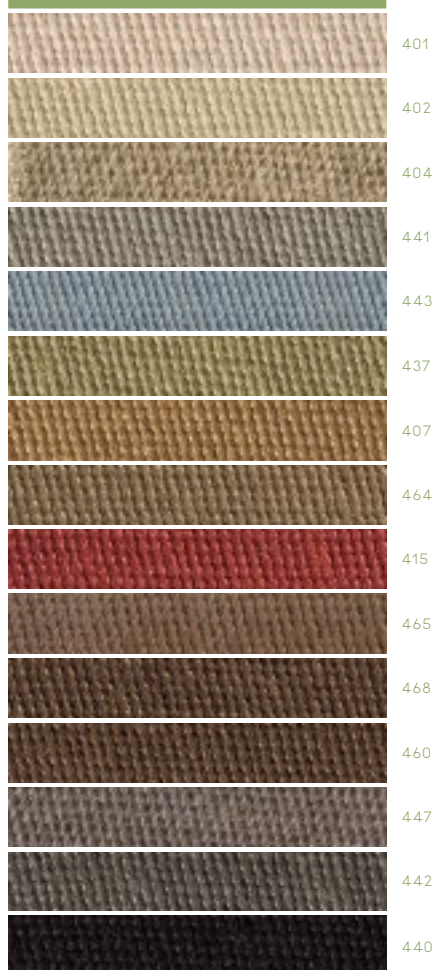

BORDÜREN

BORDERS / BORDURES

MADE IN GERMANY

Die Bordürenteppiche werden in unserer hauseigenen Konfektionsabteilung nach Ihren Wünschen vernäht. Ein echtes Stück Handarbeit, das nach dem Zuschnitt Ihren Teppich veredelt. Durch die eigene Fertigung sind Bordürenteppiche schon nach einer Woche lieferbar.

LEINENBORDÜRE

LINEN BORDER

BORDURE EN LIN

CA./APPROX./ENV. 6 CM SICHTBAR / VISIBLE

BAUMWOLLBORDÜRE

COTTON BORDER

BORDURE EN COTTON

CA./APPROX./ENV. 5 CM SICHTBAR / VISIBLE

CA./APPROX./ENV. 1,5 ODER 5 CM SICHTBAR / VISIBLE

KUNSTLEDERBORDÜRE SYNTHETIC LEATHER CUIR SYNTHÉTIQUE

CA./APPROX./ENV. 6 CM SICHTBAR / VISIBLE

GEMUSTERTE BORDÜRE PATTERNED BORDER BORDURE À MOTIFS

CA./APPROX./ENV. 6 CM SICHTBAR / VISIBLE

KUNSTLEDERBORDÜRE OUTDOOR SYNTHETIC LEATHER OUTDOOR CUIR SYNTHÉTIQUE OUTDOOR

CA./APPROX./ENV. 5 CM SICHTBAR / VISIBLE

POLYPROPYLENBORDÜRE POLYPROPYLENE BORDER BORDURE EN POLYPROPYLÈNE

CA./APPROX./ENV. 5 CM SICHTBAR / VISIBLE