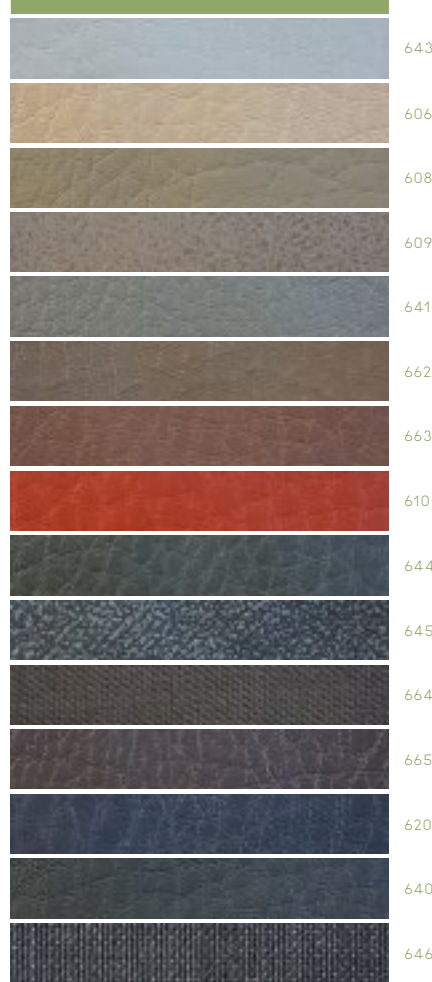

LEINENBORDÜRE

LINEN BORDER

BORDURE EN LIN

CA./APPROX./ENV. 6 CM SICHTBAR / VISIBLE

BAUMWOLLBORDÜRE

COTTON BORDER

BORDURE EN COTTON

CA./APPROX./ENV. 5 CM SICHTBAR / VISIBLE

EINFASSBAND PASPEL OUTDOOR / UNI

EDGE BINDING PIPING OUTDOOR / UNI

BORDURE PASSEPOIL OUTDOOR / UNI

CA./APPROX./ENV. 1.5 CM SICHTBAR / VISIBLE

BORDÜREN

BORDERS | BORDURES

MICROFASERBORDÜRE MICROFIBER BORDER BORDURE EN MICROFIBRE

CA./APPROX./ENV. 1,5 ODER 5 CM SICHTBAR / VISIBLE

KUNSTLEDERBORDÜRE SYNTHETIC LEATHER CUIR SYNTHÉTIQUE

CA./APPROX./ENV. 6 CM SICHTBAR / VISIBLE

GEMUSTERTE BORDÜRE PATTERNED BORDER BORDURE À MOTIFS

CA./APPROX./ENV. 6 CM SICHTBAR / VISIBLE