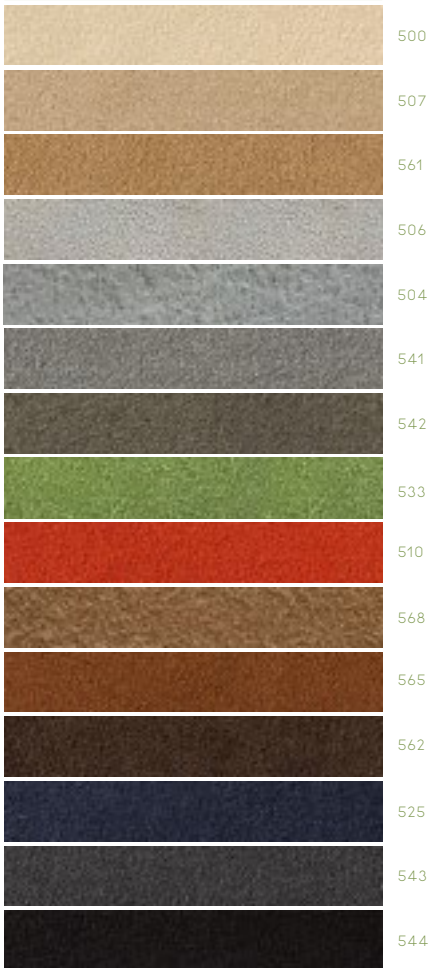

LEINENBORDÜRE

LINEN BORDER

BORDURE EN LIN

CA./APPROX./ENV. 6 CM SICHTBAR / VISIBLE

BAUMWOLLBORDÜRE

COTTON BORDER

BORDURE EN COTTON

CA./APPROX./ENV. 5 CM SICHTBAR / VISIBLE

EINFASSBAND PASPEL OUTDOOR / UNI

EDGE BINDING PIPING OUTDOOR / UNI

BORDURE PASSEPOIL OUTDOOR / UNI

CA./APPROX./ENV. 1.5 CM SICHTBAR / VISIBLE

BORDÜREN

BORDERS | BORDURES

MICROFASERBORDÜRE MICROFIBER BORDER BORDURE EN MICROFIBRE

CA./APPROX./ENV. 1,5 ODER 5 CM SICHTBAR / VISIBLE

KUNSTLEDERBORDÜRE SYNTHETIC LEATHER CUIR SYNTHÉTIQUE

CA./APPROX./ENV. 6 CM SICHTBAR / VISIBLE

GEMUSTERTE BORDÜRE PATTERNED BORDER BORDURE À MOTIFS

CA./APPROX./ENV. 6 CM SICHTBAR / VISIBLE