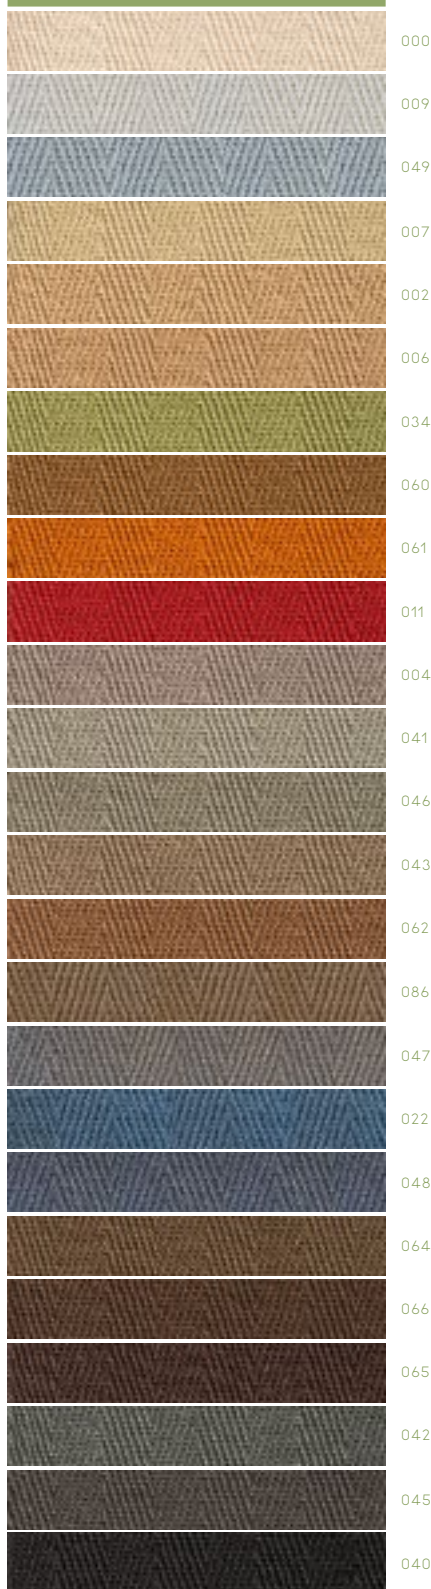

BORDÜREN

BORDERS / BORDURES

MADE IN GERMANY

Die Bordürenteppiche werden in unserer hauseigenen Konfektionsabteilung nach Ihren Wünschen vernäht. Ein echtes Stück Handarbeit, das nach dem Zuschnitt Ihren Teppich veredelt. Durch die eigene Fertigung sind Bordürenteppiche schon nach einer Woche lieferbar.

All the bordered rugs are manufactured in our own factory according to your wishes. A real piece of hand-work, customised to your specification. By controlling the manufacturing process ourselves we are able to supply all bordered rugs in one week from receipt of your order.

LEINENBORDÜRE

LINEN BORDER

BORDURE EN LIN

CA./APPROX./ENV. 6 CM SICHTBAR / VISIBLE

BAUMWOLLBORDÜRE

COTTON BORDER

BORDURE EN COTTON

CA./APPROX./ENV. 5 CM SICHTBAR / VISIBLE

CA./APPROX./ENV. 1,5 ODER 5 CM SICHTBAR / VISIBLE

KUNSTLEDERBORDÜRE SYNTHETIC LEATHER CUIR SYNTHÉTIQUE

CA./APPROX./ENV. 6 CM SICHTBAR / VISIBLE

GEMUSTERTE BORDÜRE PATTERNED BORDER BORDURE À MOTIFS

CA./APPROX./ENV. 6 CM SICHTBAR / VISIBLE