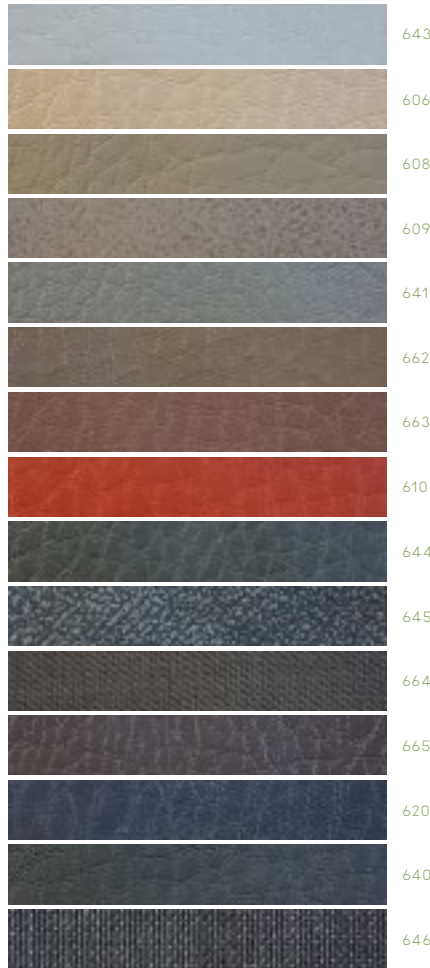

LEINENBORDÜRE LINEN BORDER BORDURE EN LIN

CA./APPROX./ENV. 6 CM SICHTBAR / VISIBLE

BAUMWOLLBORDÜRE COTTON BORDER BORDURE EN COTTON

CA./APPROX./ENV. 5 CM SICHTBAR / VISIBLE

EINFASSBAND PASPEL OUTDOOR / UNI EDGE BINDING PIPING OUTDOOR / UNI BORDURE PASSEPOIL OUTDOOR / UNI

CA./APPROX./ENV. 1.5 CM SICHTBAR / VISIBLE

BORDÜREN

BORDERS | BORDURES

MICROFASERBORDÜRE MICROFIBER BORDER BORDURE EN MICROFIBRE

CA./APPROX./ENV. 1,5 ODER 5 CM SICHTBAR / VISIBLE

KUNSTLEDERBORDÜRE SYNTHETIC LEATHER CUIR SYNTHÉTIQUE

CA./APPROX./ENV. 6 CM SICHTBAR / VISIBLE

GEMUSTERTE BORDÜRE PATTERNED BORDER BORDURE À MOTIFS

CA./APPROX./ENV. 6 CM SICHTBAR / VISIBLE

KUNSTLEDERBORDÜRE OUTDOOR SYNTHETIC LEATHER OUTDOOR CUIR SYNTHÉTIQUE OUTDOOR