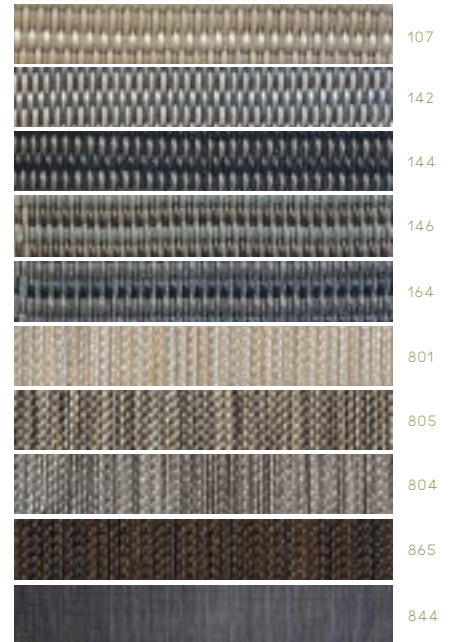

CA./APPROX./ENV. 1.5 CM SICHTBAR / VISIBLE

BORDÜREN

BORDERS | BORDURES

MICROFASERBORDÜRE MICROFIBER BORDER BORDURE EN MICROFIBRE

CA./APPROX./ENV. 1,5 ODER 5 CM SICHTBAR / VISIBLE

KUNSTLEDERBORDÜRE SYNTHETIC LEATHER CUIR SYNTHÉTIQUE

CA./APPROX./ENV. 6 CM SICHTBAR / VISIBLE

GEMUSTERTE BORDÜRE PATTERNED BORDER BORDURE À MOTIFS

CA./APPROX./ENV. 6 CM SICHTBAR / VISIBLE

KUNSTLEDERBORDÜRE OUTDOOR SYNTHETIC LEATHER OUTDOOR CUIR SYNTHÉTIQUE OUTDOOR