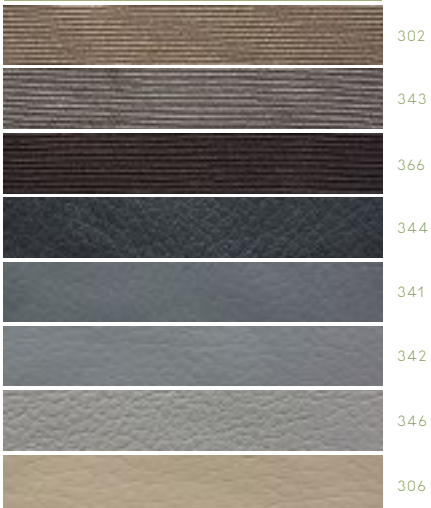

CA./APPROX./ENV. 1.5 CM SICHTBAR / VISIBLE

BORDÜREN

BORDERS | BORDURES

MICROFASERBORDÜRE MICROFIBER BORDER BORDURE EN MICROFIBRE

CA./APPROX./ENV. 1,5 ODER 5 CM SICHTBAR / VISIBLE

KUNSTLEDERBORDÜRE SYNTHETIC LEATHER CUIR SYNTHÉTIQUE

CA./APPROX./ENV. 6 CM SICHTBAR / VISIBLE

GEMUSTERTE BORDÜRE PATTERNED BORDER BORDURE À MOTIFS

CA./APPROX./ENV. 6 CM SICHTBAR / VISIBLE

KUNSTLEDERBORDÜRE OUTDOOR SYNTHETIC LEATHER OUTDOOR CUIR SYNTHÉTIQUE OUTDOOR

CA./APPROX./ENV. 5 CM SICHTBAR / VISIBLE

POLYPROPYLENBORDÜRE POLYPROPYLENE BORDER BORDURE EN POLYPROPYLÈNE

CA./APPROX./ENV. 5 CM SICHTBAR / VISIBLE