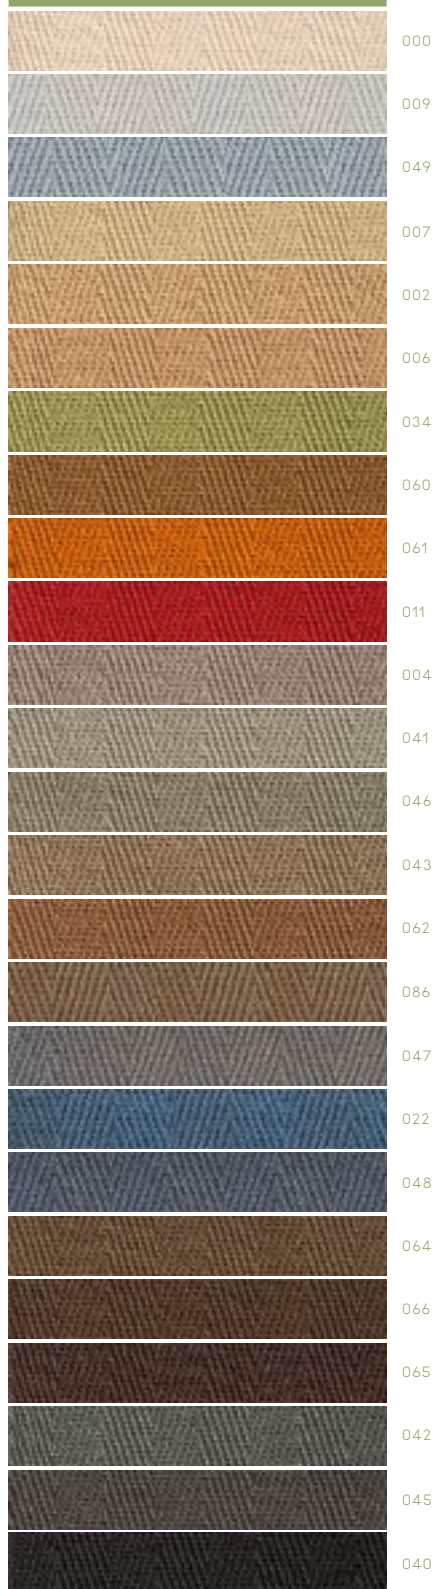

LEINENBORDÜRE LINEN BORDER BORDURE EN LIN

CA./APPROX./ENV. 6 CM SICHTBAR / VISIBLE

BAUMWOLLBORDÜRE COTTON BORDER BORDURE EN COTTON

CA./APPROX./ENV. 5 CM SICHTBAR / VISIBLE

EINFASSBAND PASPEL OUTDOOR / UNI EDGE BINDING PIPING OUTDOOR / UNI BORDURE PASSEPOIL OUTDOOR / UNI

CA./APPROX./ENV. 1.5 CM SICHTBAR / VISIBLE

BORDÜREN

BORDERS | BORDURES

MICROFASERBORDÜRE MICROFIBER BORDER BORDURE EN MICROFIBRE

CA./APPROX./ENV. 1,5 ODER 5 CM SICHTBAR / VISIBLE

KUNSTLEDERBORDÜRE SYNTHETIC LEATHER CUIR SYNTHÉTIQUE

CA./APPROX./ENV. 6 CM SICHTBAR / VISIBLE

GEMUSTERTE BORDÜRE PATTERNED BORDER BORDURE À MOTIFS

CA./APPROX./ENV. 6 CM SICHTBAR / VISIBLE

KUNSTLEDERBORDÜRE OUTDOOR SYNTHETIC LEATHER OUTDOOR CUIR SYNTHÉTIQUE OUTDOOR

CA./APPROX./ENV. 5 CM SICHTBAR / VISIBLE

POLYPROPYLENBORDÜRE POLYPROPYLENE BORDER BORDURE EN POLYPROPYLÈNE

CA./APPROX./ENV. 5 CM SICHTBAR / VISIBLE