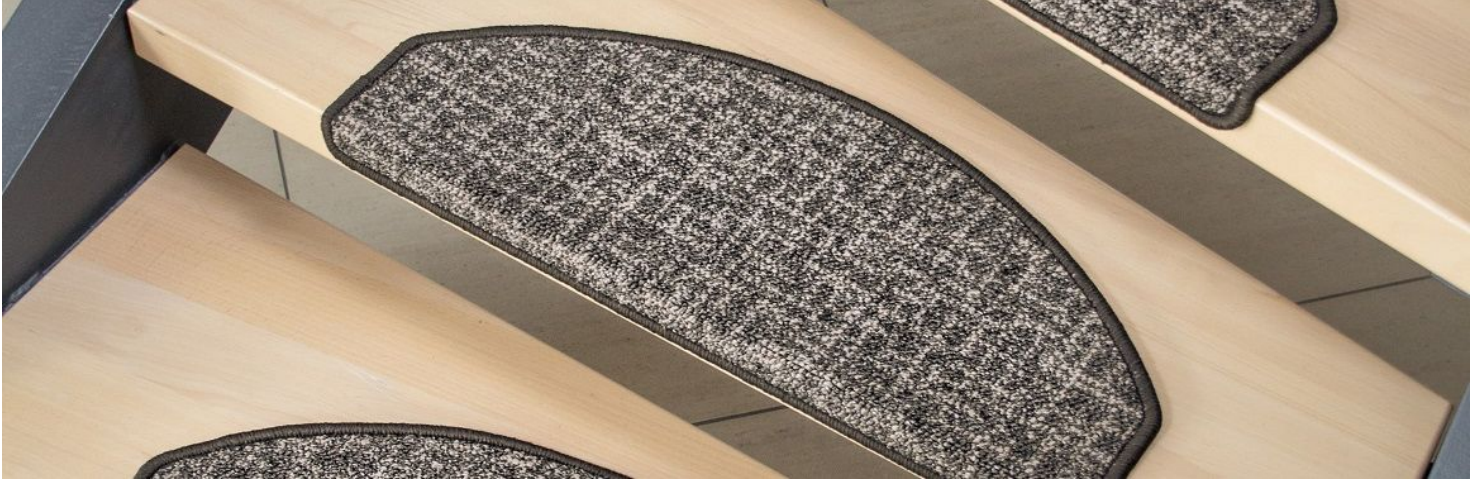

Technisches Datenblatt

Stufenmatte Antwerpen - 711

ASTRA
THE WORLD AT YOUR FEET.

Stufenmatte Antwerpen - 711 | 711

Wohlfühlen bei jedem Schritt - ASTRA Stufenmatten sind eine sinnvolle Ergänzung für alle Treppen im Haus. Hier zählen Sicherheit und Optik. Stufenmatten geben jedem Zuhause eine ganz persönliche Note - und das macht Wohnen aus. Beim Treppensteigen seinen Füßen einen sicheren Halt zu geben, ist ein extra Wohlfühl-Gefühl. Deshalb gibt es die ASTRA Stufenmatten.

Die Antwerpen Stufenmatte von ASTRA ist in drei trendigen Farben erhältlich. Sie besteht zu 100 % aus Polypropylen und sorgt dafür, dass Sie stets einen sicheren Halt haben.

Artikelinformationen

Produktname:	Stufenmatte Antwerpen - 711
Artikel-Nummer:	711
Material Nutzschrift:	100 % Polypropylen
Herstellungsart:	getuftet
Gesamtgewicht (ca.):	350g
Gesamthöhe /-stärke (ca.):	6 mm

Zusatzinformationen

Kategorie	Stufenmatten
Material Rücken	Filz
Herstellungsart	getuftet
Gesamtgewicht (ca.)	350g
Gesamthöhe /-stärke (ca.)	6 mm
Rollenware (BxL)	Nein

Technisches Datenblatt

Farben | Design