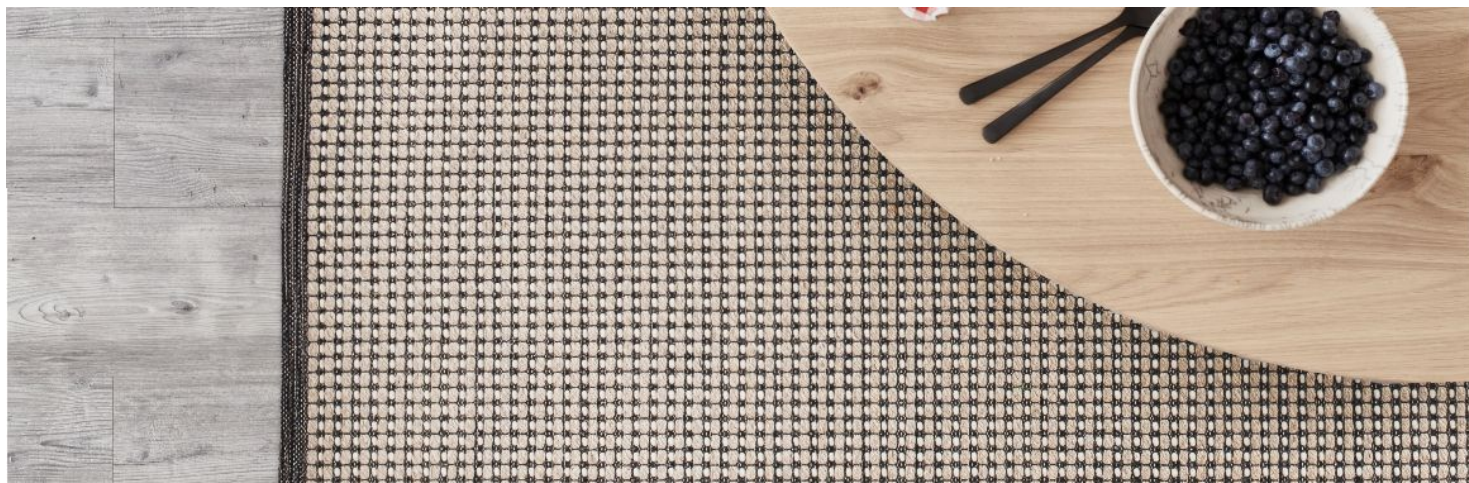

### SCHÖNER WOHNEN Naska - 6019 | 6019

Naska ist der Inbegriff natürlicher Schönheit. Der handgewebte Teppich unterlegt helle mit dunkler Baumwolle und lässt als Highlight das in die Struktur eingearbeitete Lurexgarn ganz dezent im Licht strahlen. Erhältlich in drei Standardgrößen und im Sondermaß.