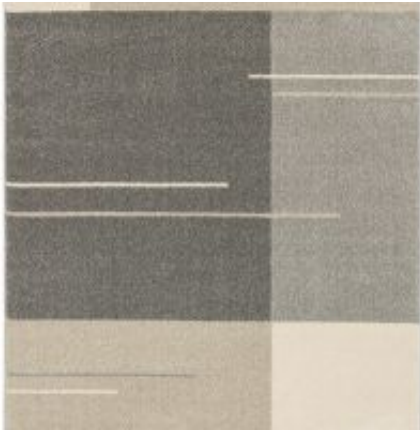

Nur erhältlich in den Uni- und melierten Designs, Des. 001 010, 150 010, 001 004, 001 007, 001 066, 150 063, 150 060, 150 007, 150 005, 150 040, 001 005, 001 040

Alle Angaben sind unverbindlich und ohne Gewähr. Weitere Informationen entnehmen Sie bitte unseren [AGB](#).

Eignungsbereich

Wohnbereich

Technisches Datenblatt

Farben | Design

Samoa - creme | 001 000

Samoa - silber | 001 004

Samoa - grau | 001 005

Samoa - beige | 001 007

Samoa - rot | 001 010

Samoa - anthrazit | 001 040

Samoa - haselnuss | 001 062

Samoa - erde | 001 066

Samoa Design - grau | 002 005

Technisches Datenblatt

Samoa Design - beige | 002 007

Samoa Design - haselnuss | 002 062

Samoa Design - rot | 002 010

Samoa - Bordüre braun | 152 060

Samoa - Bordüre schwarz | 152 040

Samoa - Melange hellbraun | 150 063

Samoa - Melange braun | 150 060

Samoa - Melange beige | 150 007

Samoa - Melange grau | 150 005