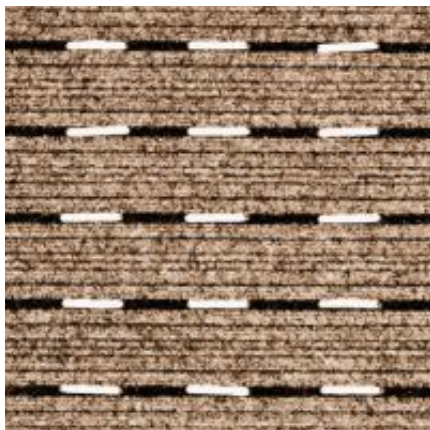

Technisches Datenblatt

Farben | Design

Perfo Rips - beige | 006