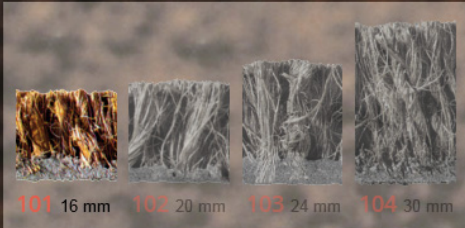

Technisches Datenblatt

Kokosvelours Auslegeware - 101

Kokosvelours Auslegeware - 101 | 101

ARMADA

Die Kokosvelours-Matte ist in unterschiedlichen Höhen und zwei Größen erhältlich. Zusätzliche Größenkorrekturen können vorgenommen werden, da die Ware schnittfest ist. Neben ihrer Beschaffenheit aus dem natürlich nachwachsendem Material Kokos ist diese Matte antibakteriell und besonders strapazierfähig.

Artikelinformationen

Produktname:	Kokosvelours Auslegeware - 101
Artikel-Nummer:	101
Material Nutzschrift:	100 % Kokos
Herstellungsart:	Kokosvelours Natur mit Vinyl-Beschichtung
Gesamtgewicht (ca.):	5.700 g/m ²
Gesamthöhe /-stärke (ca.):	16 mm

Eigenschaften

Größe (ca.)

40 x 60 cm | 12,50 €
50 x 80 cm | 19,95 €

Bahnenware

Breite ca. (cm)
100 x 12 lfm | 46,95 €/m²
200 x 12 lfm | 46,95 €/m²
Coupon 100/200 cm | 58,95 €/m²
Wunschmaß | 138,50 €/m²

Alle Angaben sind unverbindlich und ohne Gewähr. Weitere Informationen entnehmen Sie bitte unseren [AGB](#).

Zusatzinformationen

Kategorie	Auslegeware
Material Rücken	Vinyl
Herstellungsart	Kokosvelours Natur mit Vinyl-Beschichtung
Gesamtgewicht (ca.)	5.700 g/m ²
Gesamthöhe /-stärke (ca.)	16 mm
Rollenware (BxL)	Ja (100 (14) / 200 (12) x 10/12 lfm)
Rollenlänge lfm (ca.)	10/12
Rollenbreite cm (ca.)	100 (14) / 200 (12)
Lichteinheit	< 5
Brandklasse	Efl
Zusatzeignung	
Zusatzeignung	