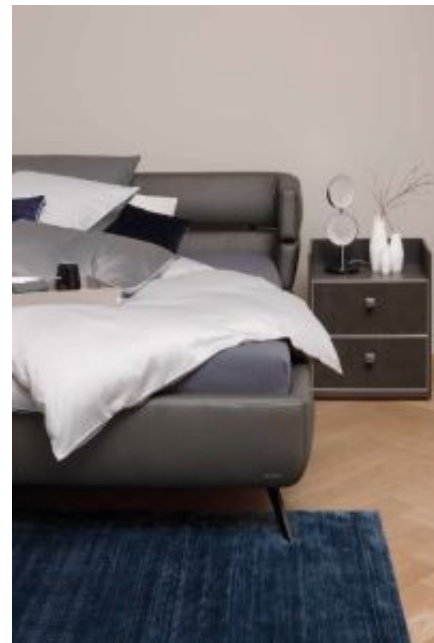

Eigenschaften