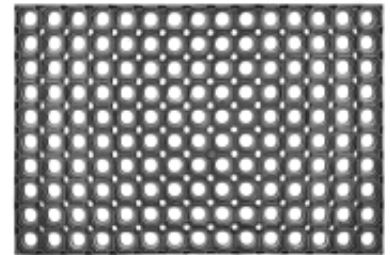

Technisches Datenblatt

Gummimatte Quadro Light - 9326

Gummimatte Quadro Light - 9326 | 9326

Die Gummimatte **Quadro Light** ist für jede Witterung geeignet. Sie ist rutschfest, streift groben Schmutz ab und ist in der Größe 40 x 60cm erhältlich.

Artikelinformationen

Produktname:	Gummimatte Quadro Light - 9326
Artikel-Nummer:	9326
Material Nutzschrift:	100 % Gummi
Herstellungsart:	Gummipressform
Gesamtgewicht (ca.):	5.200 g/m ²
Gesamthöhe /-stärke (ca.):	12 mm

Eigenschaften

Größe (ca.)

40 x 60 cm | 4,95 €
60 x 80 cm | 12,95 €

Alle Angaben sind unverbindlich und ohne Gewähr. Weitere Informationen entnehmen Sie bitte unseren [AGB](#).

Zusatzinformationen

Kategorie	Türmatten
Material Rücken	100% Gummi
Herstellungsart	Gummipressform
Gesamtgewicht (ca.)	5.200 g/m ²
Gesamthöhe /-stärke (ca.)	12 mm
Rollenware (BxL)	Nein