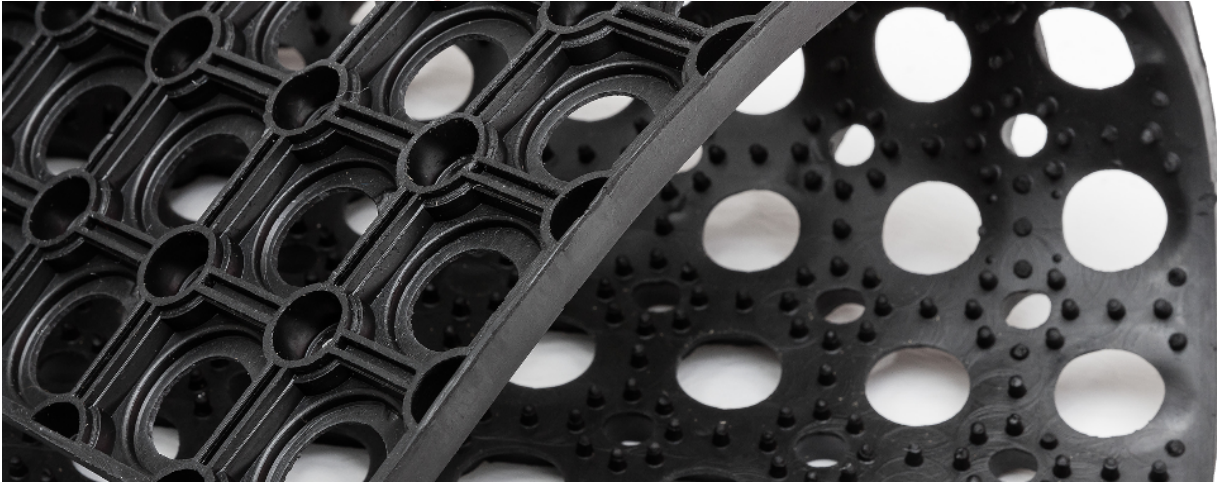

Technisches Datenblatt

Gummimatte Quadro Light - 9326

Gummimatte Quadro Light - 9326 | 9326

Die Gummimatte **Quadro Light** ist für jede Witterung geeignet. Sie ist rutschfest, streift groben Schmutz ab und ist in der Größe 40 x 60cm erhältlich.

Artikelinformationen

Produktname:	Gummimatte Quadro Light - 9326
Artikel-Nummer:	9326
Material Nutzschrift:	100 % Gummi
Herstellungsart:	Gummipressform
Gesamtgewicht (ca.):	5.200 g/m ²
Gesamthöhe /-stärke (ca.):	12 mm

Eigenschaften

Größe (ca.)

40 x 60 cm | 4,95 €
60 x 80 cm | 12,95 €

Alle Angaben sind unverbindlich und ohne Gewähr. Weitere Informationen entnehmen Sie bitte unseren [AGB](#).

Zusatzinformationen

Kategorie	Türmatten
Material Rücken	100% Gummi
Herstellungsart	Gummipressform
Gesamtgewicht (ca.)	5.200 g/m ²
Gesamthöhe /-stärke (ca.)	12 mm
Rollenware (BxL)	Nein