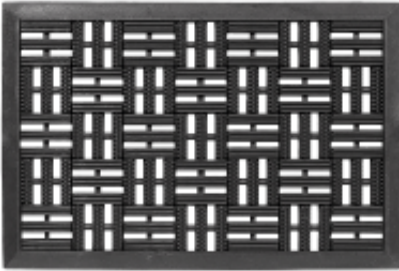

Technisches Datenblatt

Farben | Design

Dynamic - Rillen schwarz | 01