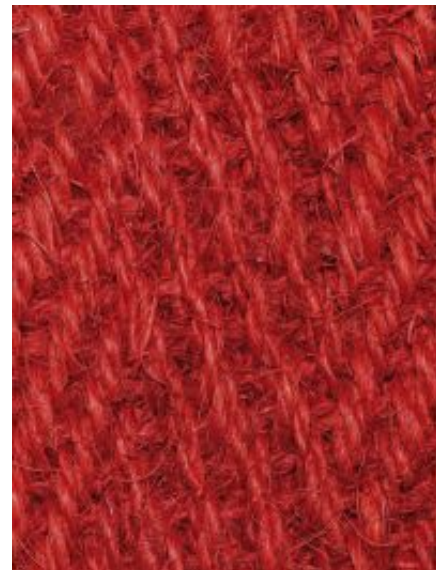

Eigenschaften