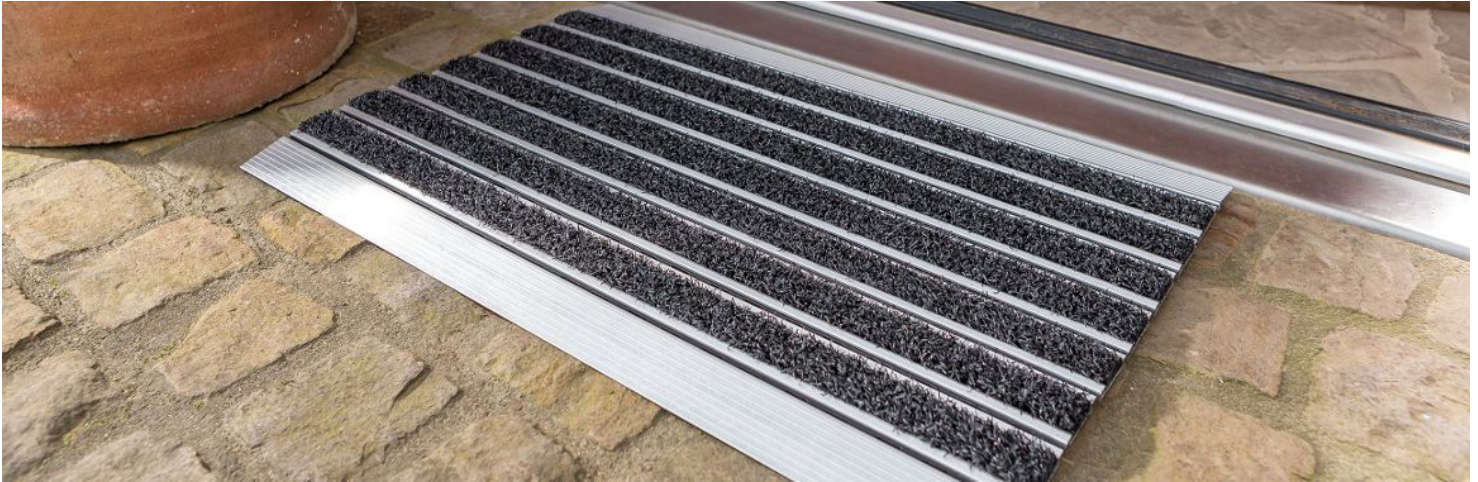

Technisches Datenblatt

Alu-Fußmatte Elegant Mat - 1870

Alu-Fußmatte Elegant Mat - 1870 | 1870

Die **Elegant Mat** von ASTRA nimmt feinen wie auch groben Schmutz sehr gut auf und hält jeder Witterung stand. Wie der Name vermuten lässt, handelt es sich bei der Fußmatte Elegant Mat um eine besonders hochwertige und elegante Türmatte. Sie nimmt feinen wie auch groben Schmutz sehr gut auf und ist extrem strapazierfähig. Die hochwertige Anlaufkante des Fußabtreters aus Aluminium sorgt für ein angenehmes Betreten der Matte.

Artikelinformationen

Produktname:	Alu-Fußmatte Elegant Mat - 1870
Artikel-Nummer:	1870
Material Nutzschrift:	100 % Polypropylen
Herstellungsart:	Aluminium-Nadelfilzmatte
Gesamtgewicht (ca.):	6.600 g/m ²
Gesamthöhe /-stärke (ca.):	10 mm